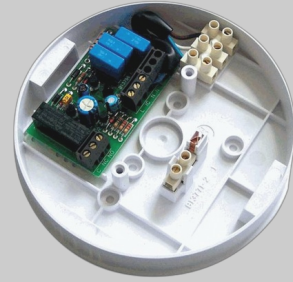

Ei128RBU

Relais-Ausgangsmodul Ei128RBU

zur Weiterleitung von Alarmen aus dem drahtvernetzten Meldersystem an externe Anlagen/Systeme, 230V-Anschluss, inkl. selbstaufladende Notstrombatterie, 5 Jahre Garantie, 10 Jahre Lebensdauer

Abmessungen

Dimension	B 141 mm T 26 mm
Gewicht	182 g

Eigenschaften

Einsatztemperatur	-10 bis +40°C
Lagertemperatur	-10 bis +40°C
Feuchtigkeit	15 % bis 95 % rel., keine Betauung
Demontagesicherung	nein
Betriebszustandsanzeige	nein
AudioLink kompatibel	nein
Automatische Selbstüberwachung	nein
Verschmutzungskompensation	nein
Stromversorgung	230 V AC + Notstrombatterie
Batterielebensdauer	10 Jahre
Kontaktbelastbarkeit	250 V AC / 5 A
Gehäusefarbe	rein weiß, annähernd RAL 9010
Gehäusematerial	Kunststoff, UL94 V0 klassifiziert